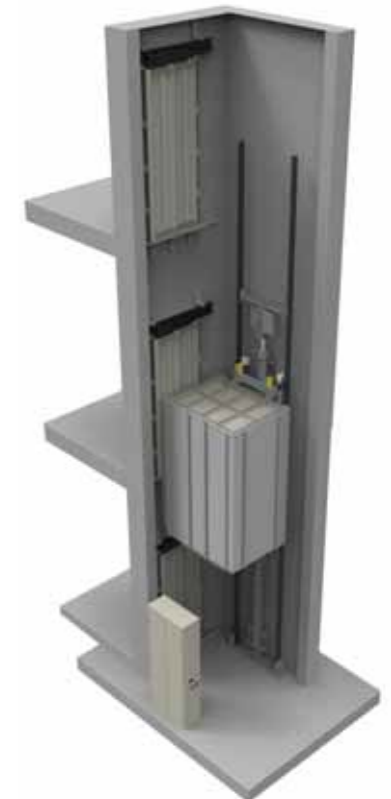

آسانسورهای هوم لیفت

با توجه به تقاضای روز افزون برای نصب آسانسور در ساختمان‌های ویلایی، فروشگاه‌ها و مراکز خرید چند طبقه و شرکت‌های بزرگ، شرکت فنی مهندسی پیشرو آسانبر راشا اقدام به تشکیل یک کار گروه تحقیقاتی - عملیاتی در خصوص امکان‌سنجی و شرایط نصب آسانسورهای هوم لیفت کرده و پس از تعیین گزینه‌های مناسب و یافتن راهکارهای منطبق با ساختمان‌های مختلف، اقدام به نصب و راه‌اندازی انواع آسانسور هوم لیفت در ویلاها، ساختمان‌های مسکونی و تجاری، انواع فروشگاه و مراکز خرید نموده است و تاکنون موفق به نصب تعداد زیادی آسانسور هوم لیفت گردیده است.