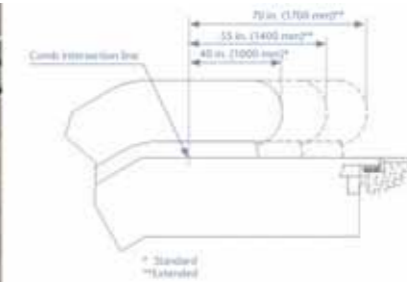

Advanced Technology